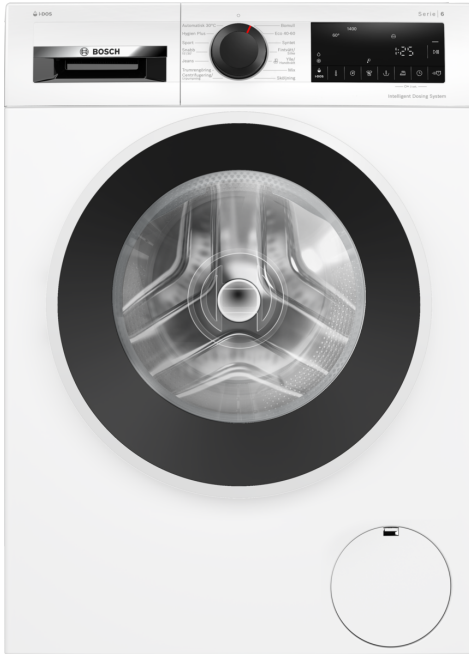

**Serie 6, Pyykinpesukone, 9 kg, 1400 kierr./min
WGG244A1SN**

A-energialuokan pyykinpesukone automaattisella i-DOS-pesuaineen annostelulla sekä ActiveWater Plus teknologialla. Täydelliset tulokset minimaalisella energian, veden ja pesuaineen kulutuksella.

- **i-DOS:** mittaa automaattisesti ja tarkasti tarvittavan veden ja pesuaineen määrän.
- **AntiStain:** puhdistaa neljä tavallista tahran aiheuttajaa luotettavasti.
- **Paras energialuokka A:** säästää energiaa tehokkaimmalla A-luokan laitteella.
- **Automaattiohjelmat:** säätävät pesun kuitutyyppille ja pyykin likaisuudelle sopivaksi.
- **Erittäin energiatehokas, hiljainen ja kestävä EcoSilence Drive™ -moottori, jolla on 10 vuoden takuu.**

Tekniset tiedot

Energialuokka:	..... A
Painotettu energiankulutus kWh/kg eco 40-60 -ohjelman 100 pesusyklille (EU 2017/1369):	..... 46 kWh
Maksimi täyttömäärä:	..... 9.0 kg
Vedenkulutus eco-ohjelmalla:	..... 48 l
Eco 40-60 -ohjelman kesto tunneissa ja minuuteissa nimelliskapasiteetilla (EU 2017/1369):	..... 3:48 h
Eco 40-60 -ohjelman linkouskuivauksen tehokkuusluokka (EU 2017/1369):	..... B
Ilmaan leviävän äänipäästöluokka:	..... A
Äänitaso:	..... 71 dB(A) re 1 pW
Kalusteisiin / vapaasti sijoitettava:	..... Vapaasti sijoitettava
Irrotettavan työtason korkeus:	..... -2 mm
Tuotteen mitat (K x L x S):	..... 848 x 598 x 590 mm
Nettopaino:	..... 74.5 kg
Liitäntäteho:	..... 2300 W
Tarvittava sulake:	..... 10 A
Jännite:	..... 220-240 V
Taajuus:	..... 50-60 Hz
Virtajohdon pituus:	..... 210.0 cm
	..... Vasen
Pyörät:	..... Ei
EAN-koodi:	 4242005307739
Asennuksen tyyppi:	..... Vapaasti sijoitettava

Lisävarusteet

WMZ2200	Lisävaruste asennus
WMZ2381	Pyykinpesukoneen vedenottoletku 2,5 m
WMZPW20W	Alusta laatikolla pesukoneelle