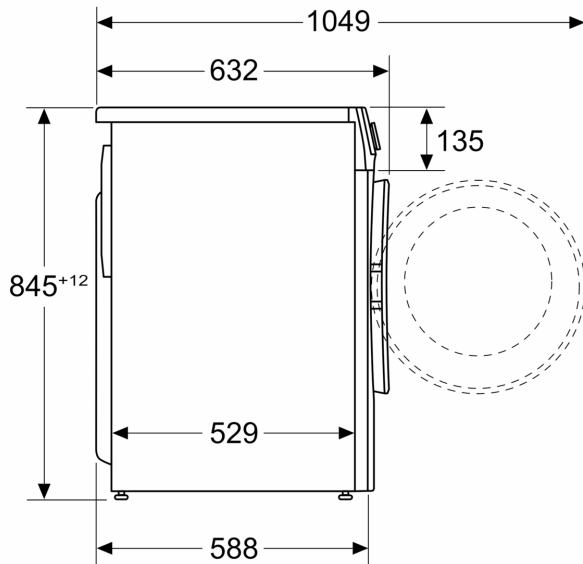

**Serie 6, Pyykinpesukone, 9 kg, 1400
kierr./min
WGG144ZMSN**

Mitat mm

Mitat mm