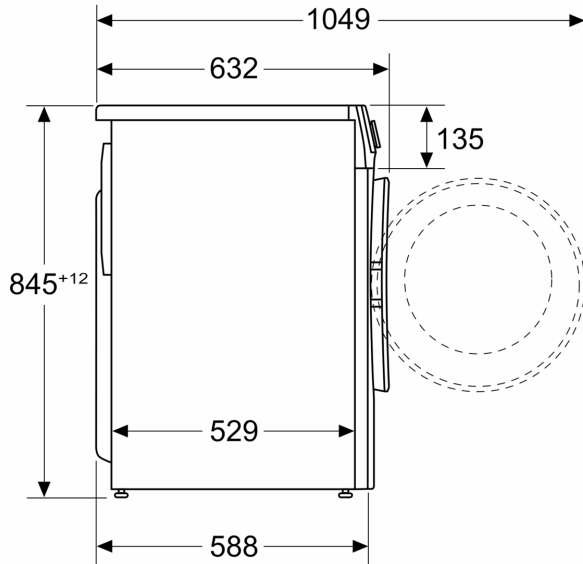

**Serie 6, Pyykinpesukone, 9 kg, 1400
kierr./min
WGG144ZISN**

Mitat mm

Mitat mm