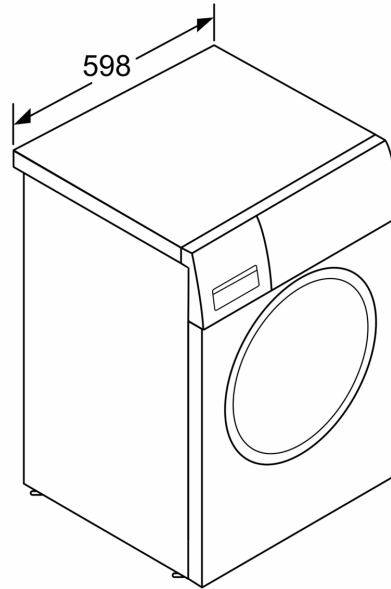

### Tekniset tiedot

- EcoSilence Drive: hiljainen ja kestävä hiiliharjaton moottori
- EcoSilence Drive -moottorilla 10 vuoden moottoritakuu
- Voidaan työntää työtason alle.
- Automaattinen vaahdontunnistus
- Epätasapainon tunnistin
- Mitat (K x L): 84.8 cm x 59.8 cm
- Laitteen syvyys: 58.8 cm

- Laitteen syvyys luukun kanssa: 63.2 cm
- Laitteen syvyys luukku auki: 104.9 cm

**Serie 6, Pyykinpesukone, 9 kg, 1400  
kierr./min  
WGG144ZBSN**

Mitat mm

Mitat mm