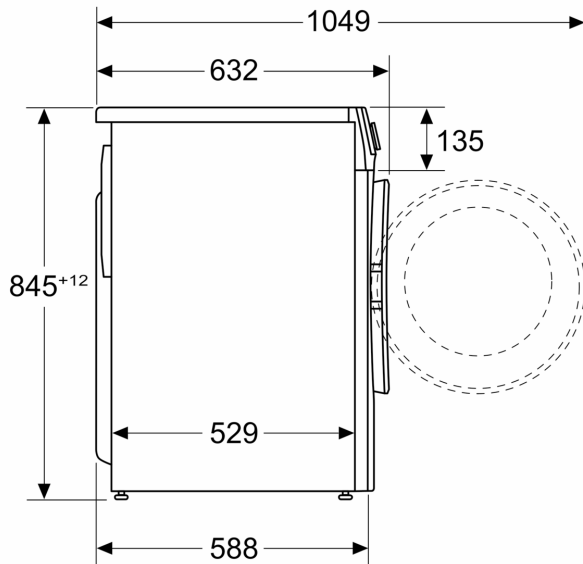

### Tekniset tiedot

- EcoSilence Drive: hiljainen ja kestävä hiiliharjaton moottori
- EcoSilence Drive -moottorilla 10 vuoden moottoritakuu
- Voidaan työntää työtason alle.
- Automaattinen vaahdontunnistus
- Epätasapainon tunnistin
- Mitat (K x L): 84.8 cm x 59.8 cm
- Laitteen syvyys: 58.8 cm

- Laitteen syvyys luukun kanssa: 63.2 cm
- Laitteen syvyys luukku auki: 104.9 cm

**Serie 6, Pyykinpesukone, 9 kg, 1400  
kierr./min  
WGG144ZBSN**

Mitat mm

Mitat mm