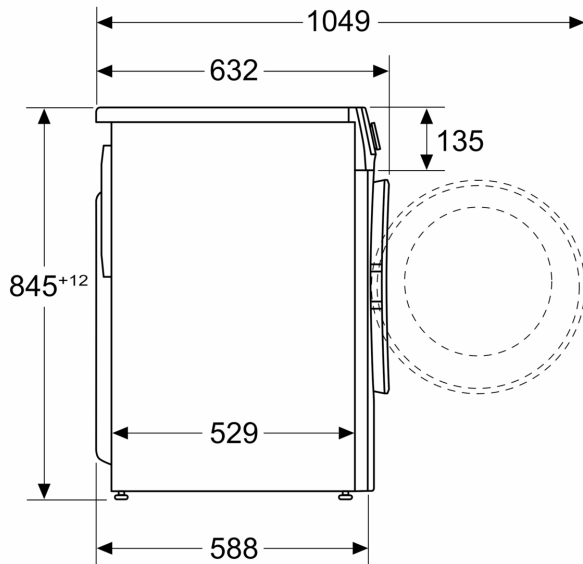

Tekniset tiedot

- Aqua Protection -vesivahinkosuojaus
- EcoSilence Drive: hiljainen ja kestävä hiiliharjaton moottori
- EcoSilence Drive -moottorilla 10 vuoden moottoritakuu
- Automaattinen vaahdontunnistus
- Epätasapainon tunnistin
- Voidaan työntää työtason alle.
- Mitat (K x L): 84.8 cm x 59.8 cm

Mitat mm

Mitat mm