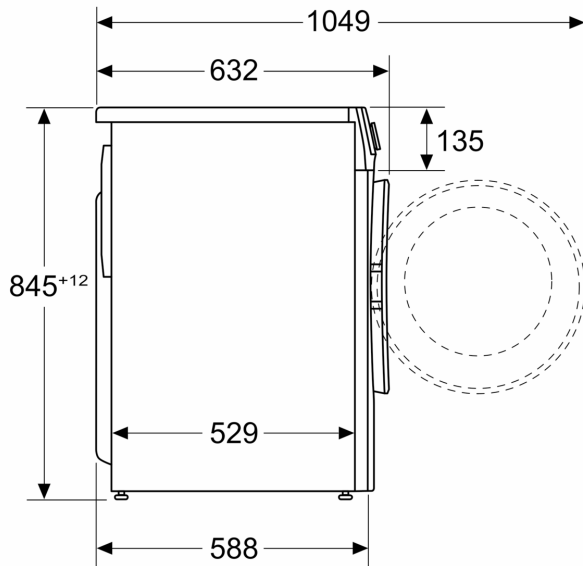

**Serie 6, Pyykinpesukone, 9 kg, 1400
kierr./min
WGG1440ISN**

Mitat mm

Mitat mm