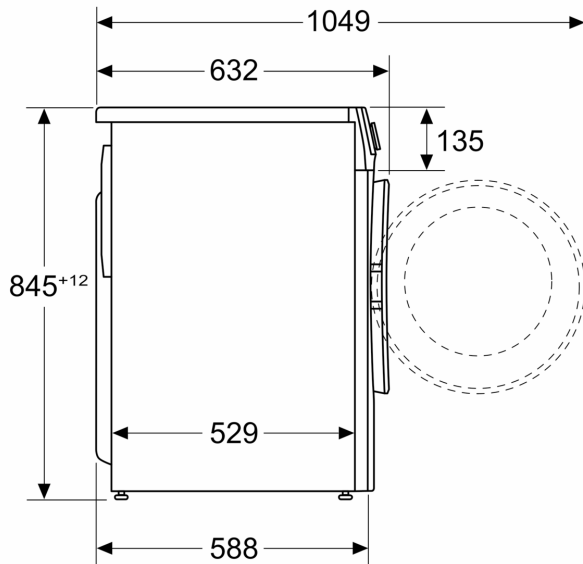

#### Tekniset tiedot

- Aqua Protection -vesivahinkosuojaus
- EcoSilence Drive: hiljainen ja kestävä hiiliharjaton moottori
- EcoSilence Drive -moottorilla 10 vuoden moottoritakuu

- Automaattinen vaahdontunnistus
- Epätasapainon tunnistin
- Voidaan työntää työtason alle.
- Mitat (K x L): 84.8 cm x 59.8 cm
- Laitteen syvyys: 58.8 cm
- Laitteen syvyys luukun kanssa: 63.2 cm
- Laitteen syvyys luukku auki: 104.9 cm

**Serie 6, Pyykinpesukone, 9 kg, 1400  
kierr./min  
WGG1440ASN**

Mitat mm

Mitat mm