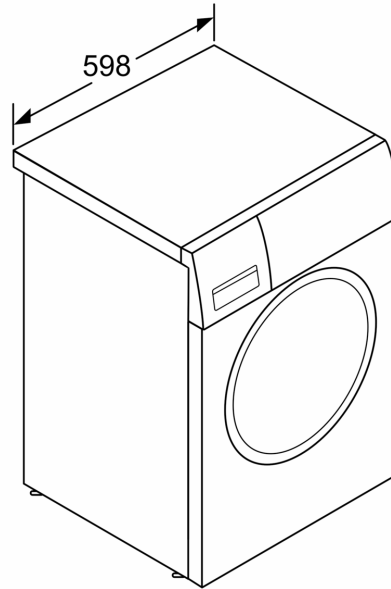

**Serie 6, Pyykinpesukone, 9 kg, 1200
kierr./min
WGG1420LSN**

Mitat mm

Mitat mm