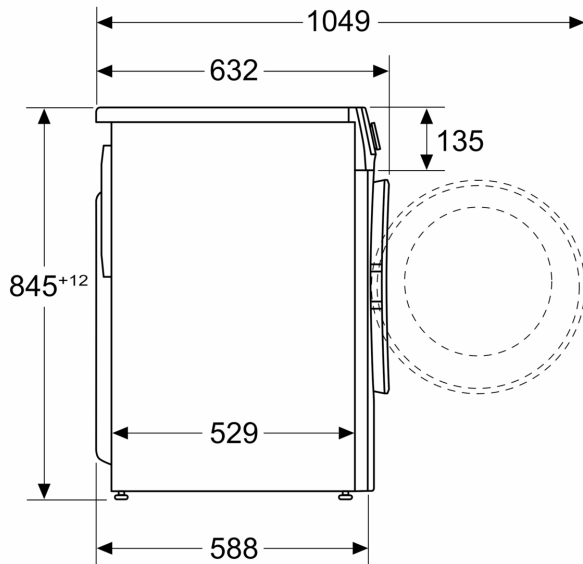

**Serie 6, Pyykinpesukone, 9 kg, 1200
kierr./min
WGG1420LSN**

Mitat mm

Mitat mm