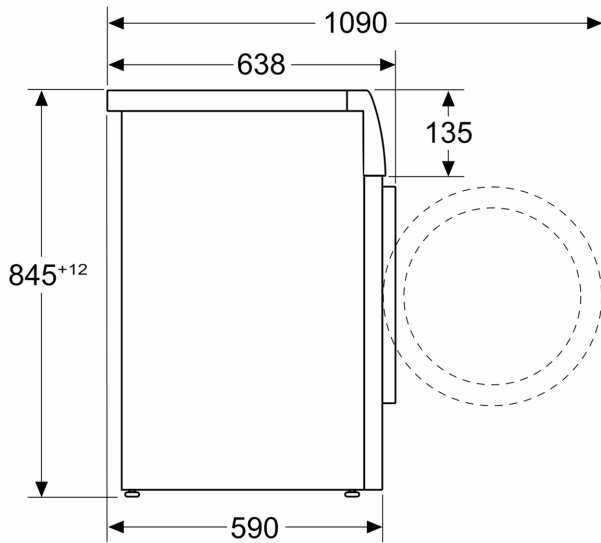

Tekniset tiedot

- iQdrive: hiljainen ja kestävä hiiliharjaton moottori
- iQdrive-moottorilla 10 vuoden moottoritakuu
- Voidaan työntää työtason alle.
- Hiljainen: myös laitteen pohjassa äänieristyslevy
- Epätasapainon tunnistin
- Automaattinen vaahdontunnistus
- Mitat (K x L): 84.5 cm x 59.8 cm
- Laitteen syvyys: 59.0 cm
- Laitteen syvyys luukun kanssa: 63.8 cm
- Laitteen syvyys luukku auki: 109.0 cm

iQ700, Pyykinpesukone, 10 kg,
1600 kierr./min
WG56B2ALDN

Mittapiirustukset

Mitat mm

Mitat mm