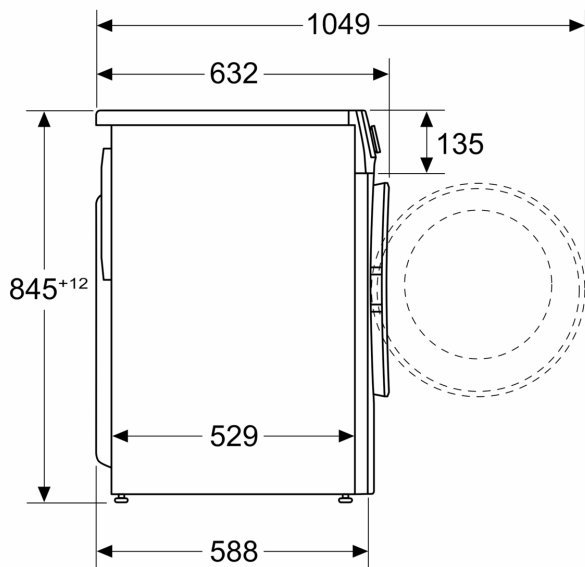

iQ500, Pyykinpesukone, 10 kg,
1400 kierr./min
WG54G2ZIDN

Mittapiirustukset

Mitat mm

Mitat mm