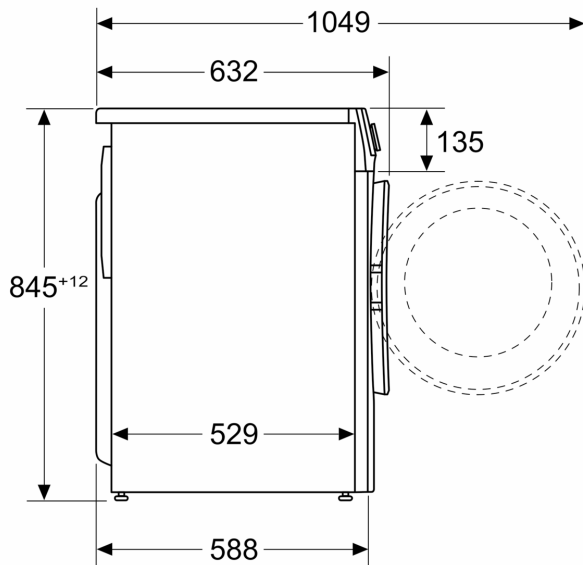

- Epätasapainon tunnistin
- Voidaan työntää työtason alle.
- Mitat (K x L): 84.5 cm x 59.7 cm
- Laitteen syvyys: 58.8 cm
- Laitteen syvyys luukun kanssa: 63.2 cm
- Laitteen syvyys luukku auki: 104.9 cm

Mitat mm

Mitat mm