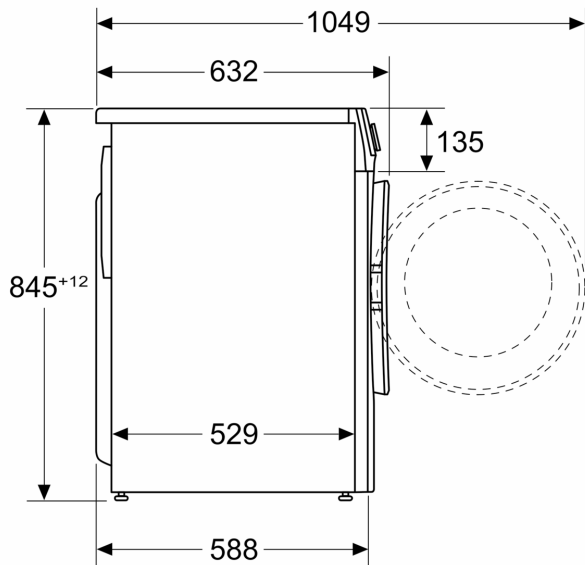

**iQ500, Pyykinpesukone, 10 kg,
1400 kierr./min
WG54G2FLDN**

Mittapiirustukset

Mitat mm

Mitat mm