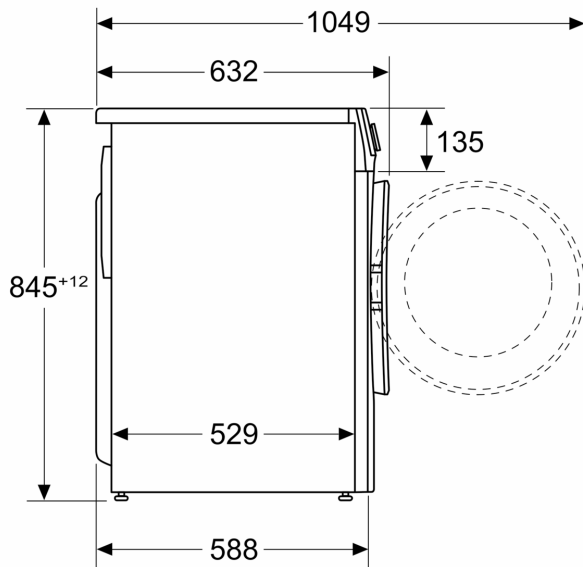

#### Tekniset tiedot

- Voidaan työntää työtason alle.
- Mitat (K x L): 84.5 cm x 59.7 cm
- Laitteen syvyys: 58.8 cm

<sup>1</sup> Energialuokitus asteikolla A - G

<sup>2</sup> Energiankulutus (kWh) 100 pesukerralla (ohjelmalla Eco 40-60)

## Mittapiirustukset

Mitat mm

Mitat mm