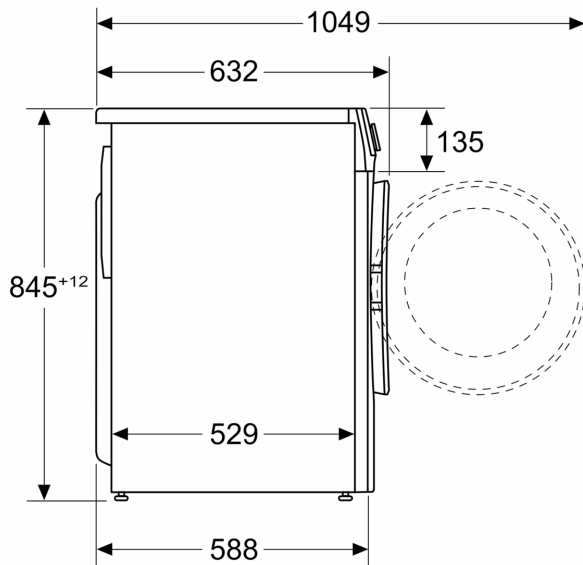

- Voidaan työntää työtason alle.
- Mitat (K x L): 84.5 cm x 59.8 cm
- Laitteen syvyys: 58.8 cm

<sup>1</sup> Energialuokitus asteikolla A - G

<sup>2</sup> Energiankulutus (kWh) 100 pesukerralla (ohjelmalla Eco 40-60)

## Mittapiirustukset

Mitat mm

Mitat mm