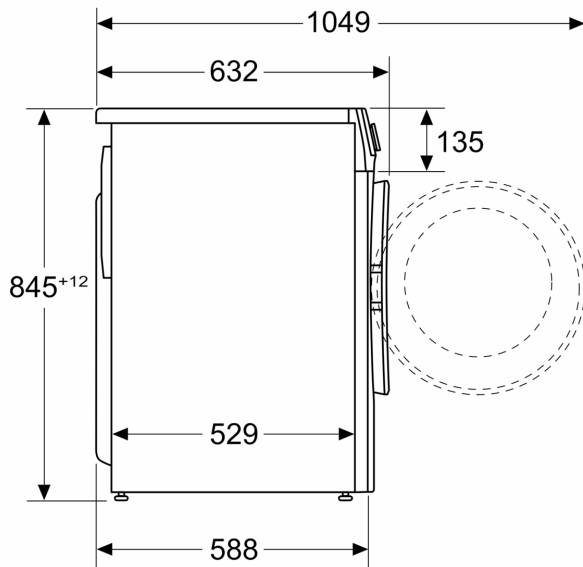

iQ500, Pyykinpesukone, 9 kg,
1400 kierr./min
WG44G2FWDN

Mittapiirustukset

Mitat mm

Mitat mm