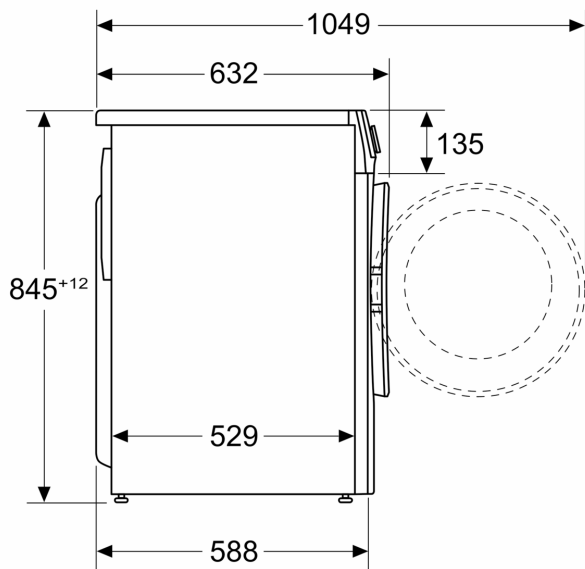

#### Tekniset tiedot

- iQdrive: hiljainen ja kestävä hiiliharjaton moottori
- iQdrive-moottorilla 10 vuoden moottoritakuu

- Aqua protection -vesivahinkosuojaus
- Automaattinen vaahdontunnistus
- Epätasapainon tunnistin
- Voidaan työntää työtason alle.
- Mitat (K x L): 84.5 cm x 59.8 cm
- Laitteen syvyys: 58.8 cm

## Mittapiirustukset

Mitat mm

Mitat mm