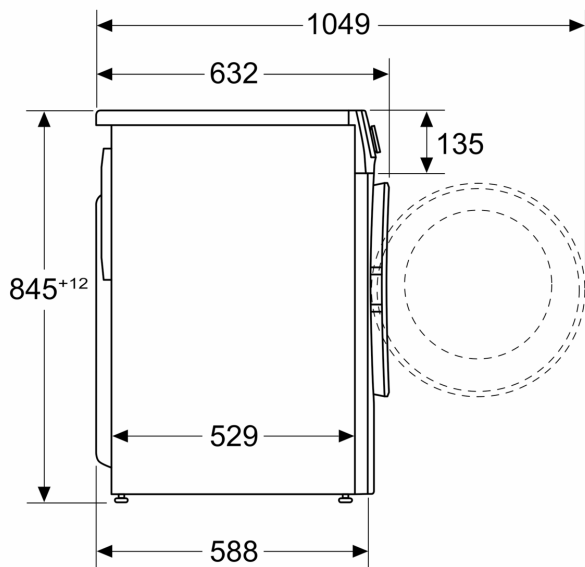

iQ500, Pyykinpesukone, 9 kg,
1400 kierr./min
WG44G2F0DN

Mittapiirustukset

Mitat mm

Mitat mm