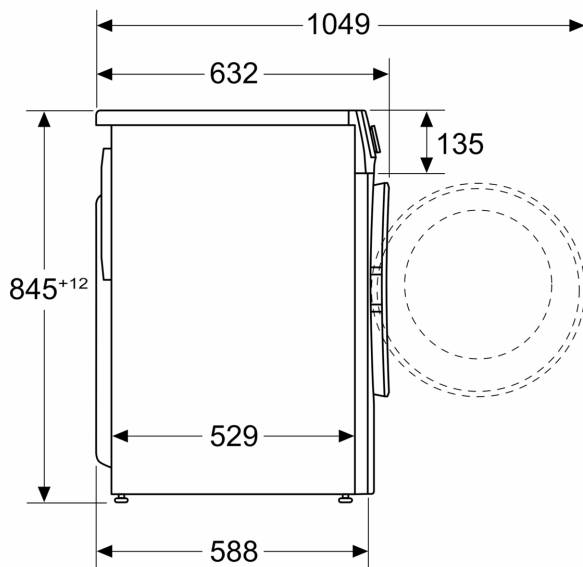

Tekniset tiedot

- iQdrive: hiljainen ja kestävä hiiliharjaton moottori
- iQdrive-moottorilla 10 vuoden moottoritakuu
- Automaattinen vaahdontunnistus
- Aqua Protection Plus - vedenottoletkun turvajärjestelmä
- Epätasapainon tunnistin
- Voidaan työntää työtason alle.
- Mitat (K x L): 84.8 cm x 59.8 cm

iQ500, Pyykinpesukone, 9 kg,
1400 kierr./min
WG44G10BDN

Mittapiirustukset

Mitat mm

Mitat mm