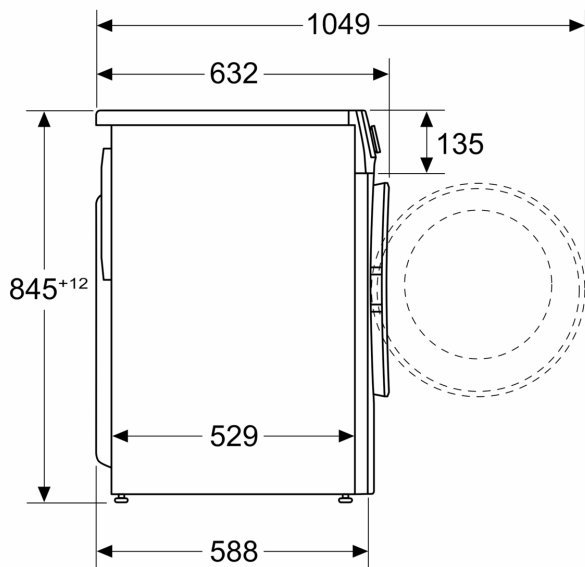

Tekniset tiedot

- Aqua protection -vesivahinkosuojaus
- iQdrive: hiljainen ja kestävä hiiliharjaton moottori
- iQdrive-moottorilla 10 vuoden moottoritakuu
- Automaattinen vaahdontunnistus
- Epätasapainon tunnistin
- Voidaan työntää työtason alle.
- Mitat (K x L): 84.8 cm x 59.8 cm
- Laitteen syvyys: 58.8 cm
- Laitteen syvyys luukun kanssa: 63.2 cm

- Laitteen syvyys luukku auki: 104.9 cm

¹ Energialuokitus asteikolla A - G

² Energiankulutus (kWh) 100 pesukerralla (ohjelmalla Eco 40-60)

³ Vedenkulutus litroina pesukerralla (ohjelmalla Eco 40-60)

⁴ Eco 40-60 pesuohjelman kesto

Mitat mm