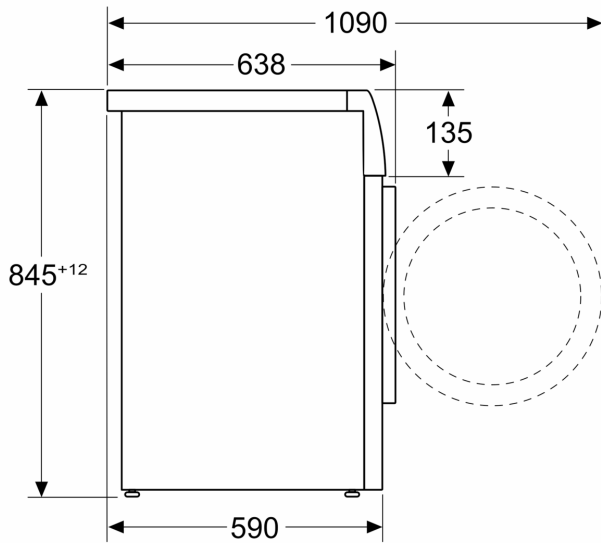

Tekniset tiedot

- iQdrive: hiljainen ja kestävä hiiliharjaton moottori
- iQdrive-moottorilla 10 vuoden moottoritakuu
- Epätasapainon tunnistin
- Automaattinen vaahdontunnistus
- Hiljainen: myös laitteen pohjassa äänieristyslevy
- Vedenvirtaussensori optimoi vedenkäytön ja aquaSensor huolehtii optimaalisesta huuhtelusta
- Voidaan työntää työtason alle.
- Mitat (K x L): 84.5 cm x 59.8 cm
- Laitteen syvyys: 59.0 cm
- Laitteen syvyys luukun kanssa: 63.8 cm
- Laitteen syvyys luukku auki: 109.0 cm

iQ700, Pyykinpesukone, 9 kg,
1400 kierr./min
WG44B2ALDN

Mittapiirustukset

Mitat mm

Mitat mm