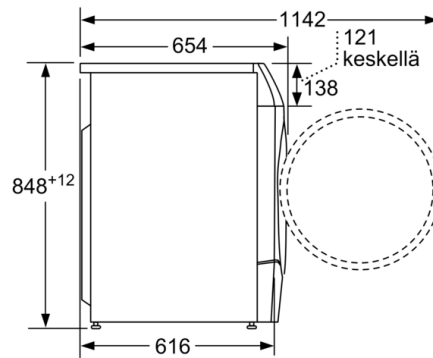

Tuotteen mitat (K x L x S): 848 x 598 x 616 mm

Rummun tilavuus: 65 l

EAN-koodi: 4242005203710

Lisävarusteet

WMZ2200 : Lisävaruste: asennus

WMZ2381 : Pyykinpesukoneen vedenottoletku 2,5 m

4 242005 203710

**Serie 6, kuivaava pyykinpesukone, 10/6 kg,
1400 kierr./min
WDU8H541SN**

Tekniset tiedot

- Voidaan työntää työtason alle.
- Mitat (K x L): 84.8 cm x 59.8 cm
- Laitteen syvyys: 61.6 cm
- Laitteen syvyys luukun kanssa: 65.4 cm
- Laitteen syvyys luukku auki: 114.2 cm

**Serie 6, kuivaava pyykinpesukone, 10/6 kg,
1400 kierr./min
WDU8H541SN**

Mitat mm

Mitat mm