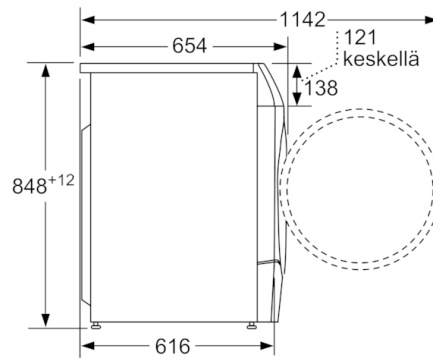

**Serie | 6, kuivaava pyykinpesukone, 10/6 kg,
1400 kierr./min
WDU8H540SN**

Mitat mm