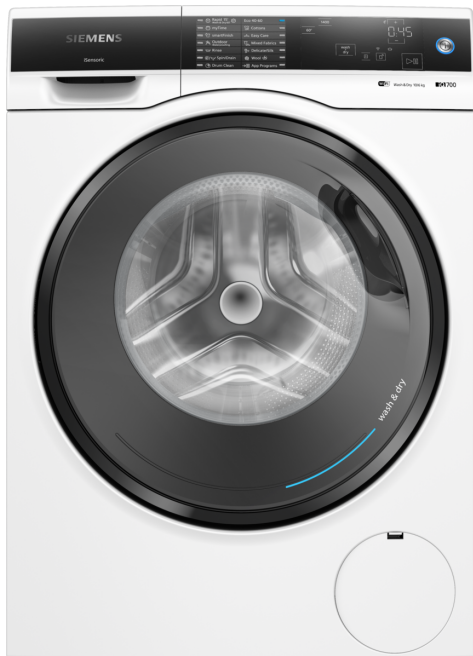

iQ700, Kuivaava pyykinpesukone, 10/6 kg, 1400 kierr./min WD4HU542DN

Lisävarusteet

WX975600	Pyykinpesukoneet; lisävarusteet
WZ10131	Pyykinpesukoneen vedenottoletku

Wash & Dry - pesu ja kuivaus kerralla 60 minuutissa. Ohjaus onnistuu wifi-yhteydellä myös mobiililaitteella.

- ✓ smartFinish: toiminto tasoittaa vaatteiden rypyt ja vähentää silityksen tarvetta.
- ✓ Home Connect – Voit käyttää ja hallita kuivaavaa pesukonetta etänä.
- ✓ Etävalvonta: pidä pyykkisi hallinnassa, vaikka et olisi edes kotona.
- ✓ Yhteenliitetyt laitteet: yhdistä laitteesi ja tee elämästä kotona saumatonta.
- ✓ Suuri täyttömäärä 10/6 kg: saat kerralla enemmän aikaa 10 kg:n pesun ja 6 kg:n kuivauksen avulla.

Mukavuus ja turvallisuus

- Reload-toiminto: voit pysäyttää jo käynnistetyn ohjelman ja lisätä pyykkiä tarvittaessa.
- Ergonominen viisto ohjelmapaneeli
- Suuri LED-kosketusnäyttö näyttää valitun ohjelman yksityiskohtaiset tiedot sekä täyttösuosituksen ja kulutusarvion.
- Erikoismuotoiltu waveDrum-rumpu on hellävarainen ja tehokas
- Rummun sisävalaistus: LED-sisävalaistus
- Integroitu 32 cm luukku, väri black-black, avautuu 125°.
- waterPerfect Plus: älykäs sensoriteknologia optimoi veden käytön myös pienillä täyttömäärillä.
- antiVibration Design: vakaampi ja tärinätön käynti sekä hiljaisempi äänitaso
- Äänimerkki ohjelman päätyttyä
- Automaattisesti puhdistuva kosteudentiivistin
- Elektroninen lapsilukitus luukulle