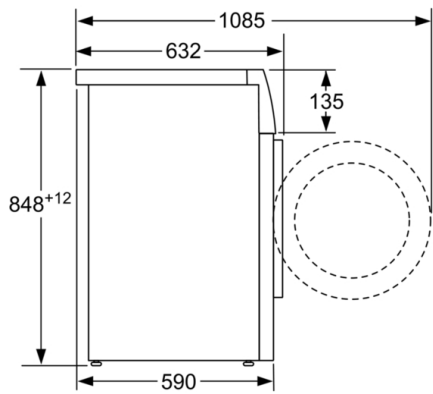

**HomeProfessional, Pyykinpesukone, 9 kg,
1600 kierr./min
WAYH32I9SN**

Mitat mm