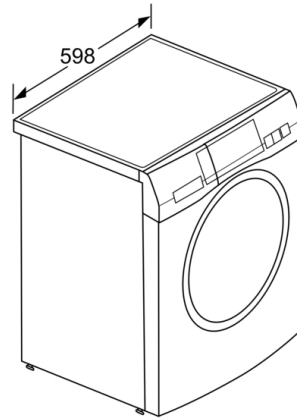

Tekniset tiedot

Rakenteen tyyppi : Vapaasti sijoitettava
Irrotettavan työtason korkeus : 850 mm
Tuotteen mitat (K x L x S) : 848 x 598 x 590 mm
Korkeus asen. työtason alle : 850,00 mm
Nettopaino : 82,974 kg
Liitännän arvo : 2300 W
Tarvittava sulake : 10 A
Jännite : 220-240 V
Taajuus : 50 Hz
Hyväksyntätodistukset : CE, VDE
Virtajohdon pituus : 210 cm
Pesutuloluokka : A
Luukun avautumissuunta : Vasen
Pyörät : Ei
Power consumption standby/network: Tarkista käyttöohjeesta kuinka WLAN-tukiasema kytketään pois toiminnasta. : 1,5 W
Automaattinen stand-by/verkko : 20,0 min
EAN-koodi : 4242005043255
Täyttömäärä, puuvilla - UUSI (2010/30/EY) : 9,0 kg
Vuosittainen energiankulutus - UUSI (2010/30/EY) : 152,00 kWh/annum
Virrankulutus poiskytketyssä tilassa - UUSI (2010/30/EY) : 0,12 W
Virrankulutus päällejäättilassa - UUSI (2010/30/EY) : 0,43 W
Vuosittainen vedenkulutus (l/annum) - UUSI (2010/30/EY) : 11220 l/annum
Linkoustuloluokka : A
Max. linkousnopeus (2010/30/EC) : 1556 rpm
Keskimääräinen pesuaika, puuvilla 40°C, osatäyttö (2010/30/EC) : 285 min
Keskimääräinen pesuaika, puuvilla 60°C, täysi kone (2010/30/EC) : 285 min
Keskimääräinen pesuaika, puuvilla 60°C, osatäyttö (2010/30/EC) : 285 min
: 20 sec
Äänitaso, pesu : 47
Äänitaso, linkous : 73
Asennuksen tyyppi : Vapaasti sijoitettava

Tekniikka

Turvallisuus

- Elektroninen lapsilukitus valitsimille

Yhdistelmä

- WTYH67I9SN

**HomeProfessional, Pyykinpesukone, 9 kg,
1600 kierr./min
WAYH32I9SN**

Mitat mm

Mitat mm