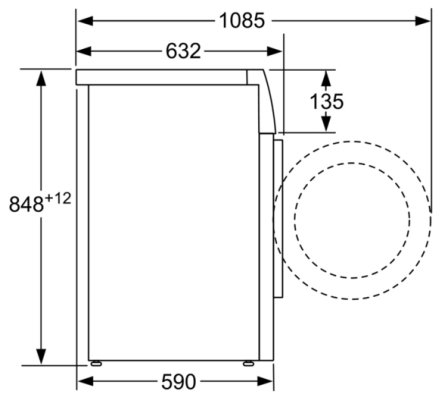

Tekniset tiedot

Rakenteen tyyppi : Vapaasti sijoitettava
 Irrotettavan työtason korkeus : 850 mm
 Tuotteen mitat (K x L x S) : 848 x 598 x 590 mm
 Korkeus asen. työtason alle : 850,00 mm
 Nettopaino : 82,774 kg
 Liitännän arvo : 2300 W
 Tarvittava sulake : 10 A
 Jännite : 220-240 V
 Taajuus : 50 Hz
 Hyväksyntätodistukset : CE, VDE
 Virtajohdon pituus : 210 cm
 Pesutuloluokka : A
 Luukun avautumissuunta : Vasen
 Pyörät : Ei
 EAN-koodi : 4242002843506
 Täyttömäärä, puuvilla - UUSI (2010/30/EY) : 9,0 kg
 Vuosittainen energiankulutus - UUSI (2010/30/EY) : 152,00 kWh/annum
 Virrankulutus poiskytketyssä tilassa - UUSI (2010/30/EY) : 0,12 W
 Virrankulutus päällejäättilässä - UUSI (2010/30/EY) : 0,43 W
 Vuosittainen vedenkulutus (l/annum) - UUSI (2010/30/EY) : 11220 l/annum
 Linkoustulosluokka : A
 Max. linkousnopeus (2010/30/EC) : 1556 rpm
 Keskimääräinen pesuaika, puuvilla 40°C, osatäyttö (2010/30/EC) : 285 min
 Keskimääräinen pesuaika, puuvilla 60°C, täysi kone (2010/30/EC) : 285 min
 Keskimääräinen pesuaika, puuvilla 60°C, osatäyttö (2010/30/EC) : 285 min
 : 20 sec
 Äänitaso, pesu : 47
 Äänitaso, linkous : 73
 Asennuksen tyyppi : Vapaasti sijoitettava

** Arvot ovat pyöristettyjä.

**HomeProfessional, Pyykinpesukone, 9 kg,
1600 kierr./min
WAY32899SN**

Mitat mm

Mitat mm

Mitat mm