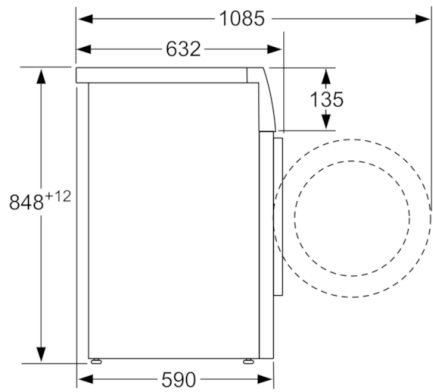

**HomeProfessional, Pyykinpesukone, 10 kg,
1600 kierr./min
WAXH2EL0SN**

Mitat mm