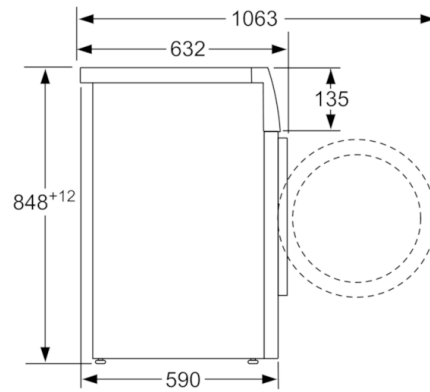

Tekniset tiedot

Rakenteen tyyppi :	Vapaasti sijoitettava
Irrotettavan työtason korkeus (mm) :	850
Tuotteen mitat (K x L x S) mm :	848 x 598 x 590
Nettopaino (kg) :	80,770
Liitännän arvo (W) :	2300
Tarvittava sulake (A) :	10
Jännite (V) :	220-240
Taajuus (Hz) :	50
Hyväksyntätodistukset :	CE, VDE
Virtajohdon pituus (cm) :	210
Pesutulosluokka :	A
Oven sarana :	Vasen
Pyörät :	Ei
Power consumption standby/network: Tarkista käyttöohjeesta kuinka WLAN-tukiasema kytketään pois toiminnasta. :	1,1
Automaattinen stand-by/verkko :	20,0
EAN-koodi :	4242002947112
Täyttömäärä, puuvilla (kg) - UUSI (2010/30/EY) :	8,0
Energiatehokkuusluokka - (2010/30/EY) :	A+++
Vuosittainen energiankulutus (kWh/annum) - UUSI (2010/30/EY) :	137,00
Virrankulutus poiskytketyssä tilassa (W) - UUSI (2010/30/EY) :	0,12
Tehonkulutus päälle jätettynä -tilassa - NEW (2010/30/EC) :	0,43
Vuosittainen vedenkulutus (l/annum) - UUSI (2010/30/EY) :	9900
Linkoustulosluokka :	A
Max. linkousnopeus (k/min) (2010/30/EC) :	1555
Keskimääräinen pesuaika, puuvilla 40°C, osatäyttö (min) (2010/30/EC) :	225
Keskimääräinen pesuaika, puuvilla 60°C, täysi kone (min) (2010/30/EC) :	225
Keskimääräinen pesuaika, puuvilla 60°C, osatäyttö (min) (2010/30/EC) :	225
Left on-mode pituus - UUSI (2010/30/EU) :	20
Äänitaso, pesu (dB(A) re 1 pW) :	48
Äänitaso, linkous (dB(A) re 1 pW) :	74
Asennuksen tyyppi :	Vapaasti sijoitettava

Mitat mm

Mitat mm