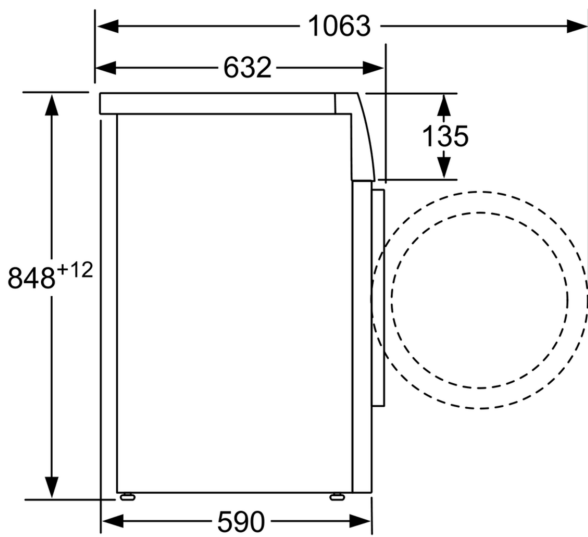

**Serie 8, Pyykinpesukone, 9 kg, 1400
kierr./min
WAV28M0ASN**

Mitat mm