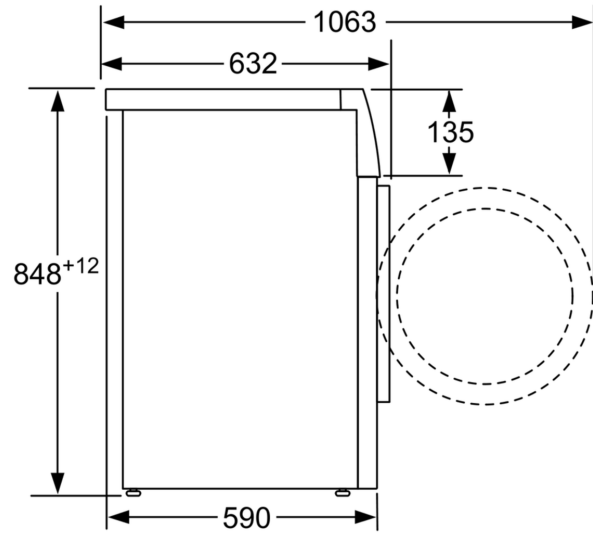

**Serie 8, Pyykinpesukone, 9 kg, 1400
kierr./min
WAV28KHBSN**

Mitat mm