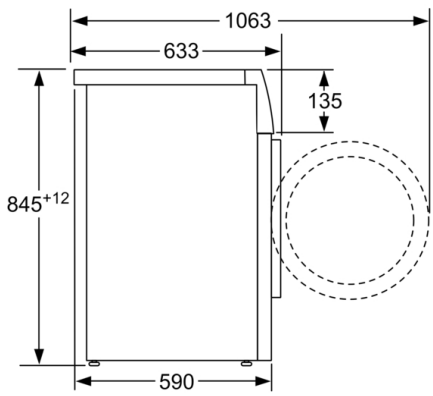

**Serie | 6, Pyykinpesukone, 9 kg, 1400 kierr./
min
WAU28PI9SN**

Mitat mm