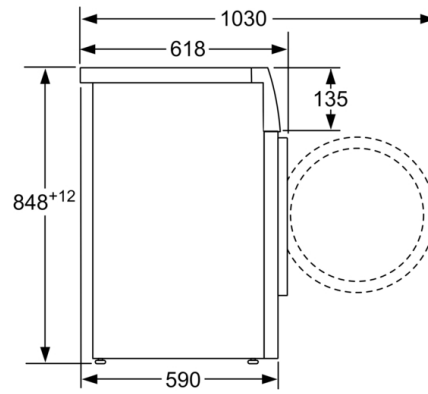

**Serie 6, Pyykinpesukone, 9 kg, 1400 kierr./
min
WAU28PEHSN**

Mitat mm