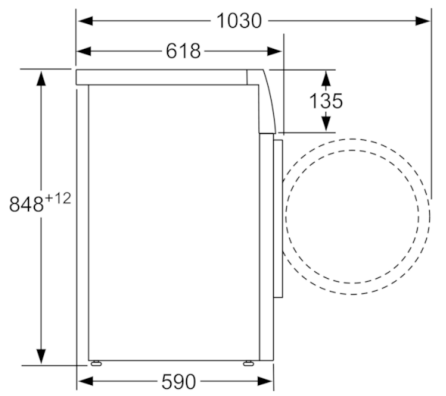

Tekniset tiedot

Rakenteen tyyppi :	Vapaasti sijoitettava
Irrotettavan työtason korkeus (mm) :	850
Tuotteen mitat (K x L x S) mm :	848 x 598 x 590
Nettopaino (kg) :	78,633
Liitännän arvo (W) :	2300
Tarvittava sulake (A) :	10
Jännite (V) :	220-240
Taajuus (Hz) :	50
Hyväksyntätodistukset :	CE, VDE
Virtajohdon pituus (cm) :	160
Pesutulosluokka :	A
Oven sarana :	Vasen
Pyörät :	Ei
EAN-koodi :	4242005052967
Täyttömäärä, puuvilla (kg) - UUSI (2010/30/EY) :	8,0
Energiatehokkuusluokka - (2010/30/EY) :	A+++
Vuosittainen energiankulutus (kWh/annum) - UUSI (2010/30/EY) :	137,00
Virrankulutus poiskytketyssä tilassa (W) - UUSI (2010/30/EY) :	0,12
Tehonkulutus päälle jätettynä -tilassa - NEW (2010/30/EC) :	0,43
Vuosittainen vedenkulutus (l/annum) - UUSI (2010/30/EY) :	9900
Linkoustulosluokka :	A
Max. linkousnopeus (k/min) (2010/30/EC) :	1555
Keskimääräinen pesuaika, puuvilla 40°C, osatäyttö (min) (2010/30/EC) :	225
Keskimääräinen pesuaika, puuvilla 60°C, täysi kone (min) (2010/30/EC) :	225
Keskimääräinen pesuaika, puuvilla 60°C, osatäyttö (min) (2010/30/EC) :	225
Äänitaso, pesu (dB(A) re 1 pW) :	48
Äänitaso, linkous (dB(A) re 1 pW) :	74
Asennuksen tyyppi :	Vapaasti sijoitettava

Mitat mm