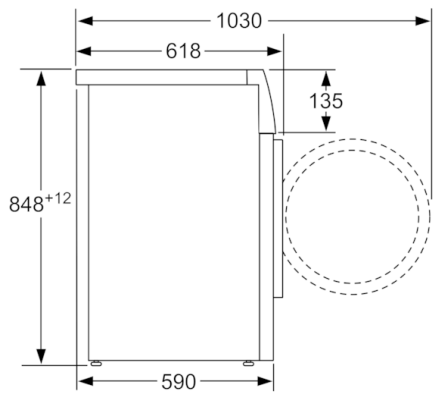

Tekniset tiedot

Rakenteen tyyppi :	Vapaasti sijoitettava
Irrotettavan työtason korkeus (mm) :	850
Tuotteen mitat (K x L x S) mm :	848 x 598 x 590
Nettopaino (kg) :	79,237
Liitännän arvo (W) :	2300
Tarvittava sulake (A) :	10
Jännite (V) :	220-240
Taajuus (Hz) :	50
Hyväksyntätodistukset :	CE, VDE
Virtajohdon pituus (cm) :	210
Pesutulosluokka :	A
Oven sarana :	Vasen
Pyörät :	Ei
EAN-koodi :	4242005052943
Täyttömäärä, puuvilla (kg) - UUSI (2010/30/EY) :	8,0
Energiatehokkuusluokka - (2010/30/EY) :	A+++
Vuosittainen energiankulutus (kWh/annum) - UUSI (2010/30/EY) :	137,00
:	0,12
:	0,43
Vuosittainen vedenkulutus (l/annum) - UUSI (2010/30/EY) :	9900
Linkoustulosluokka :	A
Max. linkousnopeus (k/min) (2010/30/EC) :	1555
Keskimääräinen pesuaika, puuvilla 40°C, osatäyttö (min) (2010/30/EC) :	225
Keskimääräinen pesuaika, puuvilla 60°C, täysi kone (min) (2010/30/EC) :	225
Keskimääräinen pesuaika, puuvilla 60°C, osatäyttö (min) (2010/30/EC) :	225
Äänitaso, pesu (dB(A) re 1 pW) :	48
Äänitaso, linkous (dB(A) re 1 pW) :	74
Asennuksen tyyppi :	Vapaasti sijoitettava

Mitat mm