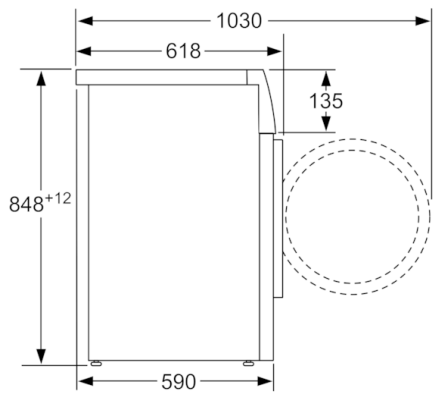

Tekniset tiedot

Rakenteen tyyppi :	Vapaasti sijoitettava
Irrotettavan työtason korkeus (mm) :	850
Tuotteen mitat (K x L x S) mm :	848 x 598 x 590
Nettopaino (kg) :	79,037
Liitännän arvo (W) :	2300
Tarvittava sulake (A) :	10
Jännite (V) :	220-240
Taajuus (Hz) :	50
Hyväksyntätodistukset :	CE, VDE
Virtajohdon pituus (cm) :	210
Pesutulosluokka :	A
Oven sarana :	Vasen
Pyörät :	Ei
EAN-koodi :	4242005069255
Täyttömäärä, puuvilla (kg) - UUSI (2010/30/EY) :	7,0
Energiatehokkuusluokka - (2010/30/EY) :	A+++
Vuosittainen energiankulutus (kWh/annum) - UUSI (2010/30/EY) :	122,00
:	0,12
:	0,43
Vuosittainen vedenkulutus (l/annum) - UUSI (2010/30/EY) :	8800
Linkoustulosluokka :	A
Max. linkousnopeus (k/min) (2010/30/EC) :	1559
Keskimääräinen pesuaika, puuvilla 40°C, osatäyttö (min) (2010/30/EC) :	210
Keskimääräinen pesuaika, puuvilla 60°C, täysi kone (min) (2010/30/EC) :	210
Keskimääräinen pesuaika, puuvilla 60°C, osatäyttö (min) (2010/30/EC) :	210
Äänitaso, pesu (dB(A) re 1 pW) :	50
Äänitaso, linkous (dB(A) re 1 pW) :	74
Asennuksen tyyppi :	Vapaasti sijoitettava

Mitat mm