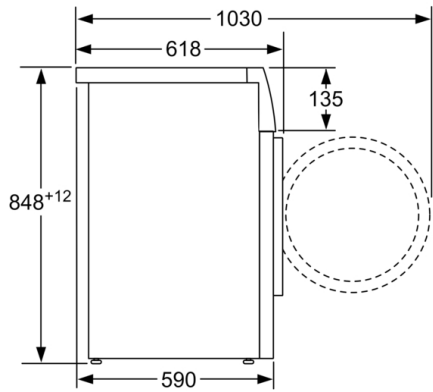

**Serie | 6, Pyykinpesukone, 8 kg, 1600 kierr./
min
WAT323B8SN**

Mitat mm