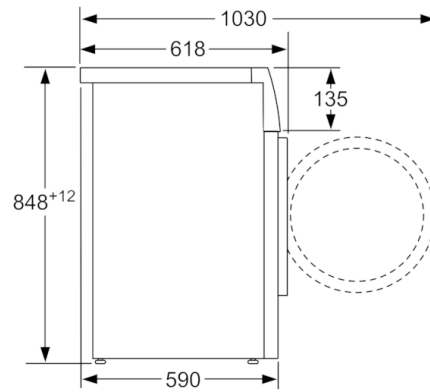

#### Yhdistelmä

- WTW854M9SN

**Serie | 6, Pyykinpesukone, 8 kg, 1400 rpm**  
**WAT286M8SN**

---

Mitat mm

Mitat mm