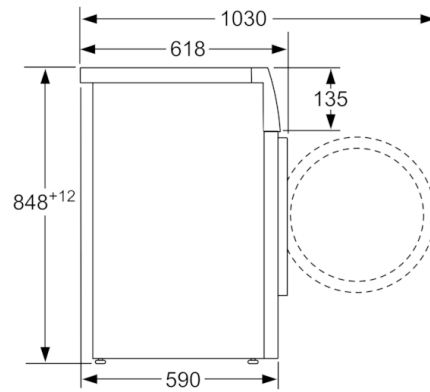

Tekniset tiedot

Rakenteen tyyppi :	Vapaasti sijoitettava
Irrotettavan työtason korkeus (mm) :	848
Tuotteen mitat (K x L x S) mm :	848 x 598 x 590
Nettopaino (kg) :	70,801
Liitännän arvo (W) :	2300
Tarvittava sulake (A) :	10
Jännite (V) :	220-240
Taajuus (Hz) :	50
Hyväksyntätodistukset :	CE, VDE
Virtajohdon pituus (cm) :	210
Pesutuloluokka :	A
Oven sarana :	Vasen
Pyörät :	Ei
EAN-koodi :	4242002877747
Täyttömäärä, puuvilla (kg) - UUSI (2010/30/EY) :	7,0
Energiatehokkuusluokka - (2010/30/EY) :	A+++
Vuosittainen energiankulutus (kWh/annum) - UUSI (2010/30/EY) :	122,00
:	0,12
:	0,43
Vuosittainen vedenkulutus (l/annum) - UUSI (2010/30/EY) :	8800
Linkoustulosluokka :	B
Max. linkousnopeus (k/min) (2010/30/EC) :	1384
Keskimääräinen pesuaika, puuvilla 40°C, osatäyttö (min) (2010/30/EC) :	210
Keskimääräinen pesuaika, puuvilla 60°C, täysi kone (min) (2010/30/EC) :	210
Keskimääräinen pesuaika, puuvilla 60°C, osatäyttö (min) (2010/30/EC) :	210
:	20
Äänitaso, pesu (dB(A) re 1 pW) :	51
Äänitaso, linkous (dB(A) re 1 pW) :	74
Asennuksen tyyppi :	Vapaasti sijoitettava

Mitat mm

Mitat mm