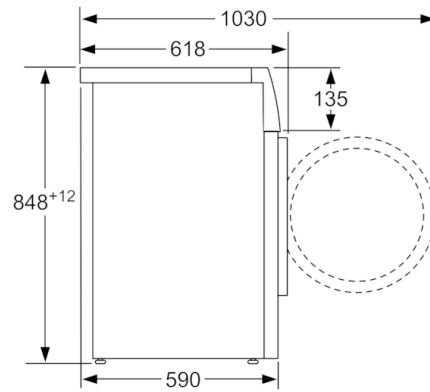

Serie | 6, Pyykinpesukone, 8 kg, 1400 rpm
WAT286B8SN

Mitat mm