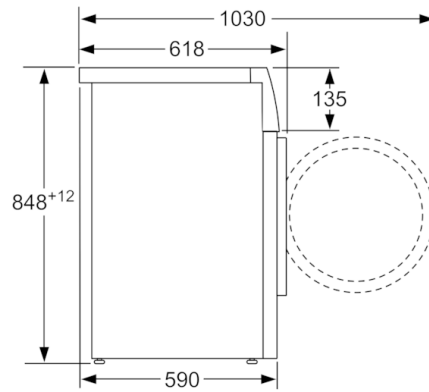

#### Yhdistelmä

- WTW87449SN

\*\* Arvot ovat pyöristettyjä.

**Serie | 6, Pyykinpesukone, 9 kg, 1400 rpm  
WAT284E9SN**

---

Mitat mm

Mitat mm