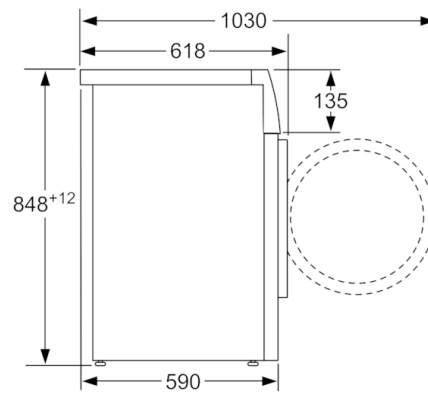

#### Turvallisuus

- Elektroninen lapsilukitus valitsimille

\*\* Arvot ovat pyöristettyjä.

**Serie | 6, Pyykinpesukone, 9 kg, 1400 rpm  
WAT2849PSN**

---

Mitat mm

Mitat mm