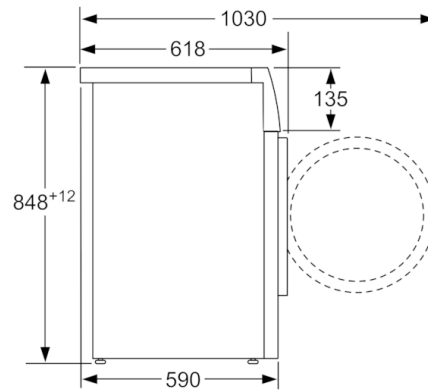

#### Yhdistelmä

- WTW85M49SN

\*\* Arvot ovat pyöristettyjä.

**Serie | 6, Pyykinpesukone, 9 kg, 1400 rpm  
WAT2849MSN**

---

Mitat mm

Mitat mm