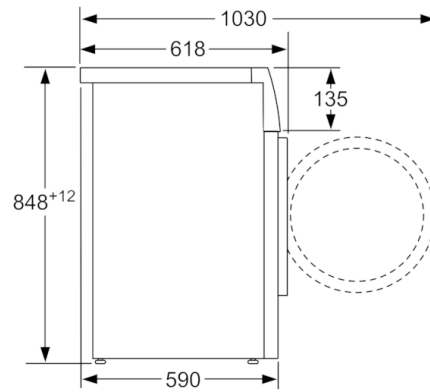

**Serie | 6, Pyykinpesukone, 9 kg, 1400 kierr./
min
WAT2849BSN**

Mitat mm