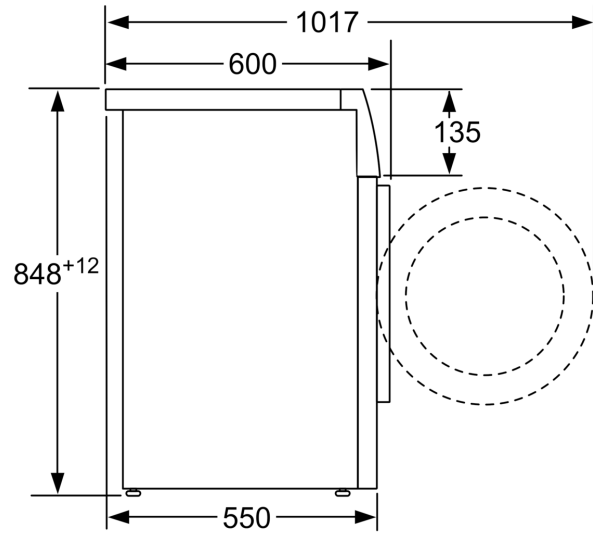

**Serie 4, Pyykinpesukone, 8 kg, 1400
kierr./min
WAN282P6SN**

Mitat mm

Mitat mm