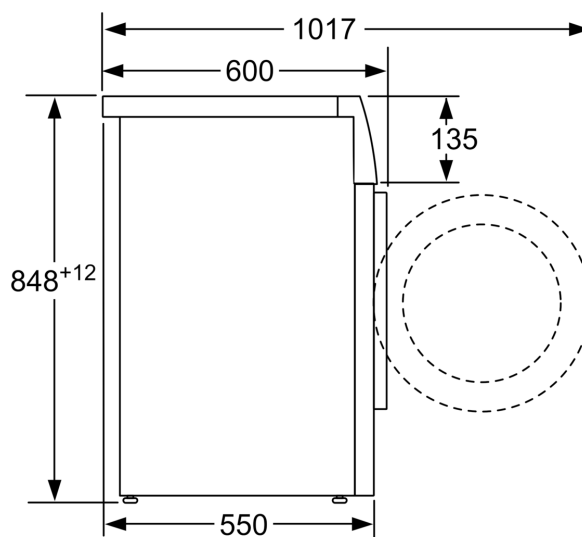

**Serie 4, Pyykinpesukone, 8 kg, 1400
kierr./min
WAN282M6SN**

Mitat mm

Mitat mm