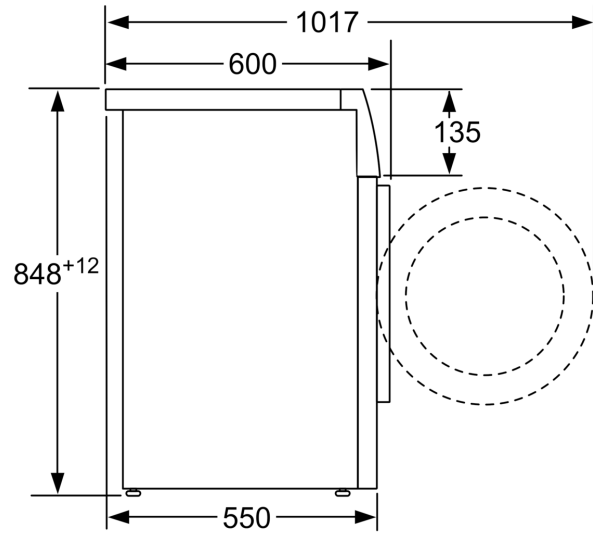

**Serie 4, Pyykinpesukone, 8 kg, 1400
kierr./min
WAN282C6SN**

Mitat mm

Mitat mm