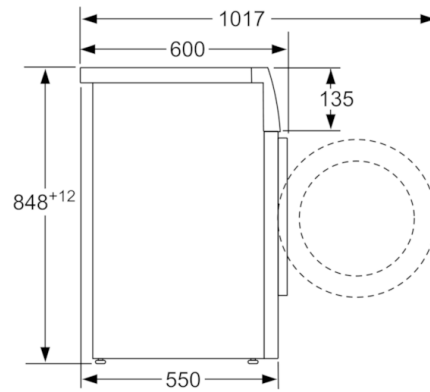

Tekniikka

- Portaaton määrääautomatiikka

Turvallisuus

- Elektroninen lapsilukitus valitsimille

Yhdistelmä

- WTH852B8DN

**Serie | 4, Pyykinpesukone, 8 kg, 1400 rpm
WAN282B8DN**

Mitat mm

Mitat mm