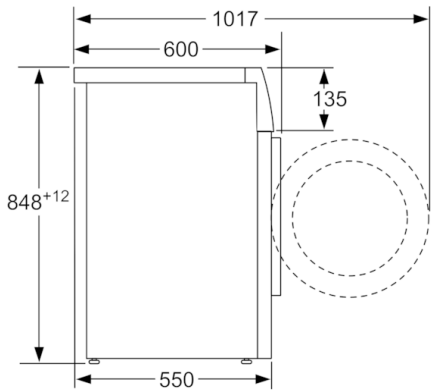

**Serie | 4, Pyykinpesukone, 7 kg, 1400 rpm
WAN282B7SN**

Mitat mm