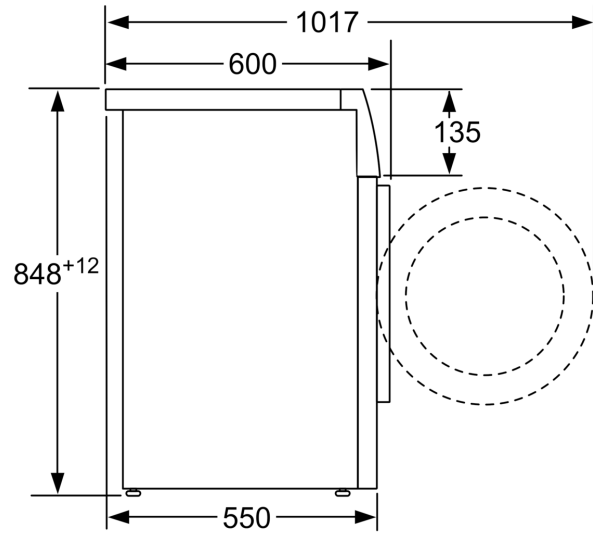

**Serie 4, Pyykinpesukone, 8 kg, 1400
kierr./min
WAN282B6SN**

Mitat mm

Mitat mm