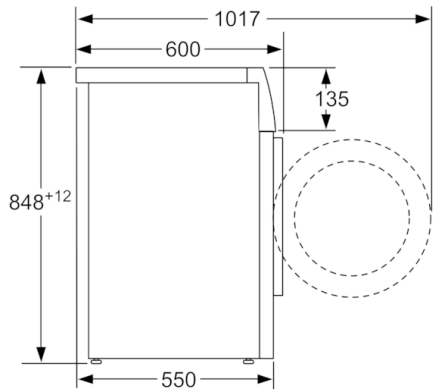

Tekniset tiedot

Rakenteen tyyppi :	Vapaasti sijoitettava
Irrotettavan työtason korkeus (mm) :	850
Tuotteen mitat (K x L x S) mm :	848 x 598 x 550
Korkeus asen. työtason alle (mm) :	850,00
Nettopaino (kg) :	68,398
Liitännän arvo (W) :	2300
Tarvittava sulake (A) :	10
Jännite (V) :	220-240
Taajuus (Hz) :	50
Hyväksyntätodistukset :	CE, VDE
Virtajohdon pituus (cm) :	210
Pesutulosluokka :	A
Oven sarana :	Vasen
Pyörät :	Ei
EAN-koodi :	4242005036950
Täyttömäärä, puuvilla (kg) - UUSI (2010/30/EY) :	8,0
Vuosittainen energiankulutus (kWh/annum) - UUSI (2010/30/EY) :	176,00
Virrankulutus poiskytketyssä tilassa (W) - UUSI (2010/30/EY) :	0,12
Virrankulutus päällejäättilassa (W) - UUSI (2010/30/EY) :	0,50
Vuosittainen vedenkulutus (l/annum) - UUSI (2010/30/EY) :	9900
Linkoustulosluokka :	B
Max. linkousnopeus (k/min) (2010/30/EC) :	1380
Keskimääräinen pesuaika, puuvilla 40°C, osatäyttö (min) (2010/30/EC) :	200
Keskimääräinen pesuaika, puuvilla 60°C, täysi kone (min) (2010/30/EC) :	200
Keskimääräinen pesuaika, puuvilla 60°C, osatäyttö (min) (2010/30/EC) :	200
Äänitaso, pesu (dB(A) re 1 pW) :	55
Äänitaso, linkous (dB(A) re 1 pW) :	76
Asennuksen tyyppi :	Vapaasti sijoitettava

Mitat mm

Mitat mm