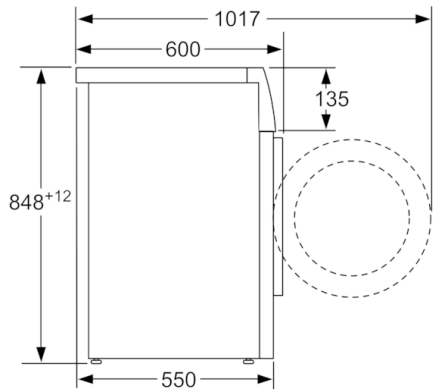

Tekniset tiedot

Rakenteen tyyppi :	Vapaasti sijoitettava
Irrotettavan työtason korkeus (mm) :	850
Tuotteen mitat (K x L x S) mm :	848 x 598 x 550
Korkeus asen. työtason alle (mm) :	850,00
Nettopaino (kg) :	69,398
Liitännän arvo (W) :	2300
Tarvittava sulake (A) :	10
Jännite (V) :	220-240
Taajuus (Hz) :	50
Hyväksyntätodistukset :	CE, VDE
Virtajohdon pituus (cm) :	210
Pesutulosluokka :	A
Oven sarana :	Vasen
Pyörät :	Ei
EAN-koodi :	4242005036967
Täyttömäärä, puuvilla (kg) - UUSI (2010/30/EY) :	8,0
Vuosittainen energiankulutus (kWh/annum) - UUSI (2010/30/EY) :	176,00
Virrankulutus poiskytketyssä tilassa (W) - UUSI (2010/30/EY) :	0,12
Virrankulutus päällejäättilassa (W) - UUSI (2010/30/EY) :	0,50
Vuosittainen vedenkulutus (l/annum) - UUSI (2010/30/EY) :	9900
Linkoustulosluokka :	B
Max. linkousnopeus (k/min) (2010/30/EC) :	1380
Keskimääräinen pesuaika, puuvilla 40°C, osatäyttö (min) (2010/30/EC) :	200
Keskimääräinen pesuaika, puuvilla 60°C, täysi kone (min) (2010/30/EC) :	200
Keskimääräinen pesuaika, puuvilla 60°C, osatäyttö (min) (2010/30/EC) :	200
Äänitaso, pesu (dB(A) re 1 pW) :	55
Äänitaso, linkous (dB(A) re 1 pW) :	76
Asennuksen tyyppi :	Vapaasti sijoitettava

Mitat mm

Mitat mm